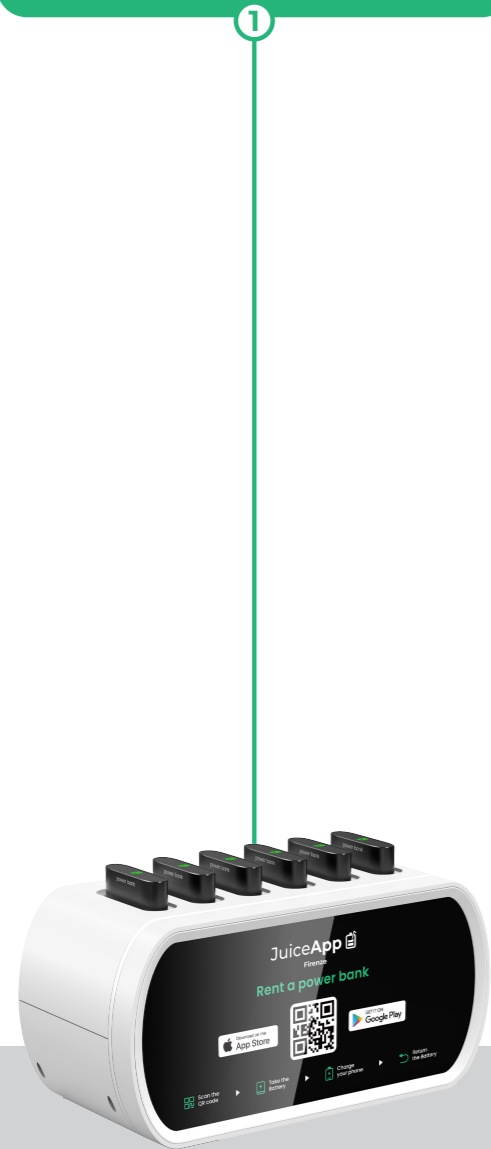

Stazione Power Bank 6 Slot

- Potenza: 25W
- Peso: 3,1Kg
- Dimensioni: 310*150*155mm

Stazione Power Bank 8 Slot
Con Schermo TOUCH SCREEN

- Potenza: 60W
- Peso: 6,73Kg
- Dimensioni: 260*200*390mm
- Risoluzione Schermo: 1280x800px

Stazione Power Bank 24 Slot
WATERPROOF
Con Schermo TOUCH SCREEN

- Potenza: 160W
- Peso: 49,2Kg
- Dimensioni: 500*420*1865mm
- Risoluzione Schermo: 1080x1920px

Stazione Power Bank 24 Slot
Con Schermo TOUCH SCREEN

- Potenza: 180W
- Peso: 50Kg
- Dimensioni: 2180*310*710mm
- Risoluzione Schermo: 1080x1920px